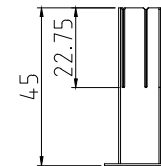

奇華廣告事業有限公司
CHI HWA ADVERTISING

單位	cm	材質	壓克力	圖名	圓桌插槽式防疫隔板	數量	版本	級別
比例	1 : 2	顏色	透明				A	普通
頁數	1 / 1	加工法		日期				

奇華廣告事業有限公司
CHI HWA ADVERTISING

單位	cm	材質	壓克力	圖名	圓桌插槽式防疫隔板-5人	數量	版本	級別
比例	1 : 2	顏色	透明					
頁數	1 / 1	加工法		日期			A	普通