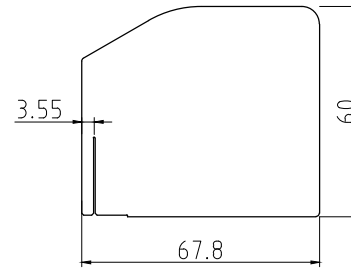

奇華廣告事業有限公司
CHI HWA ADVERTISING

單位	cm	材質	壓克力	圖名	圓桌插槽式防疫隔板	數量	版本	級別
比例	1 : 2	顏色	透明				A	普通
頁數	1 / 1	加工法		日期				

奇華廣告事業有限公司
CHI HWA ADVERTISING

單位	cm	材質	壓克力	圖名	圓桌插槽式防疫隔板-5人	數量	版本	級別
比例	1 : 2	顏色	透明					
頁數	1 / 1	加工法		日期			A	普通